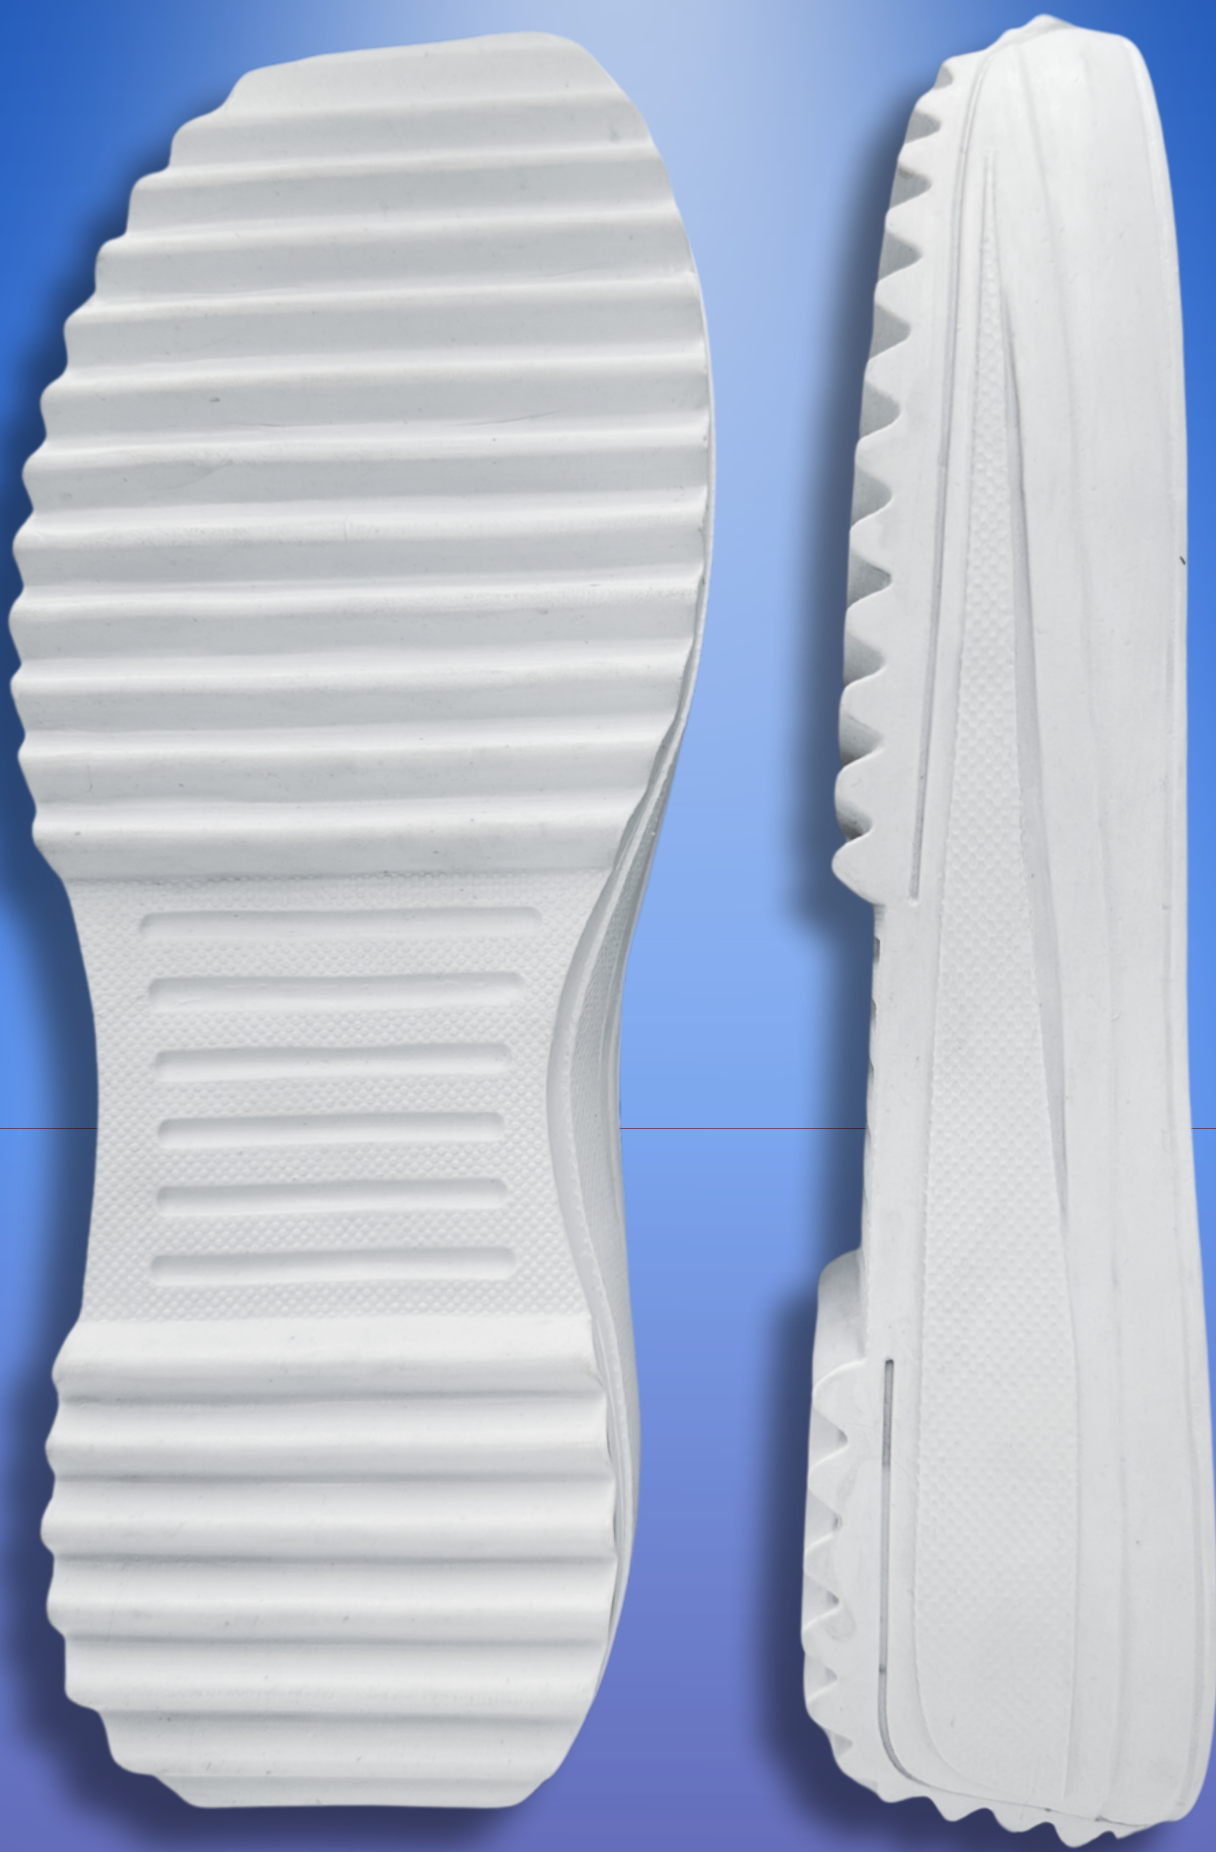

DUBAI

TR / PVC 22-26

476 156 2589

476 743 0641

FEDERICO MEDRANO #615

SAN FCO. DEL RINCON GTO

@SUELAS GENESIS